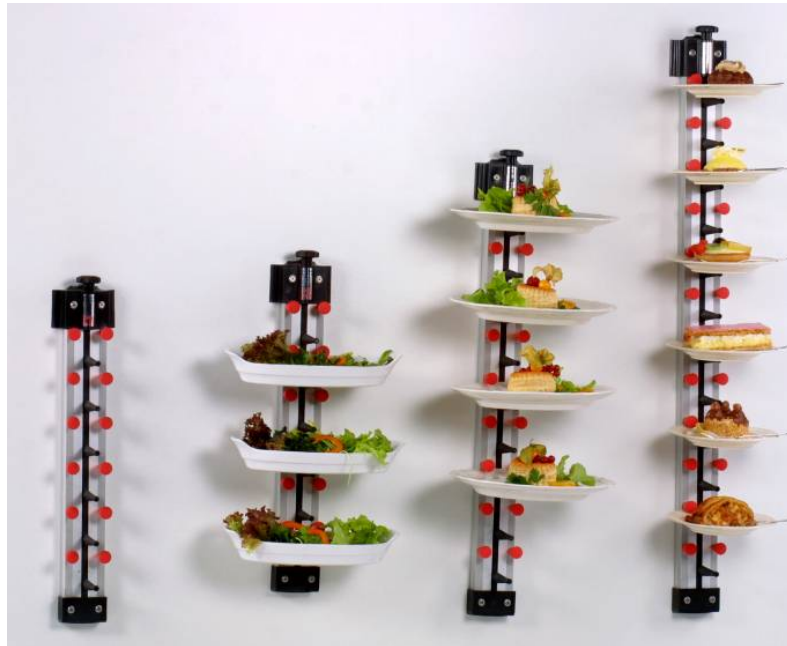

## Tellerstapelsystem – PLATE MATE

### Wandmodell – Serie WM

- Besonders geeignet für kleine Küchen, Ausgabetheken von Cafeterias etc
- Weltweit einzigartiges Tellerstapelsystem
- Für alle runden, viereckigen und ovalen Teller und Platten bis 33 cm Durchmesser und 5 cm Höhe geeignet
- Platz- und zeitsparendes Stapeln von mehreren Tellern
- Einfaches Reinigen durch einen Hochdruckreiniger und / oder eine Bürste mit Seifenlauge

Technische Daten			
Modell	WM 6	WM 9	WM 12
Teller	6	9	12
Höhe	57 cm	77 cm	99 cm
<small>Technische Änderungen im Zuge der Weiterentwicklung vorbehalten.</small>			