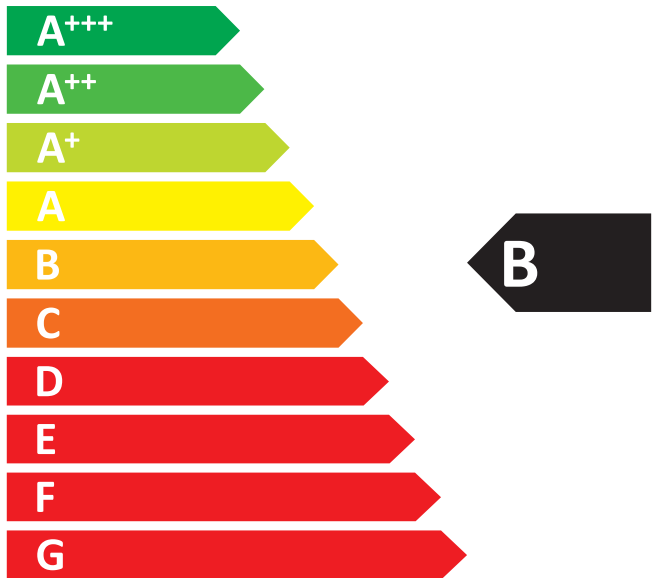

ENERG
енергия · ενεργεια

GEMM srl

BRS/120

ENERGIA · ЕНЕРГИЯ · ΕΝΕΡΓΕΙΑ
ENERGIJA · ENERGY · ENERGIE
ENERGI

591
kWh/annum

93 L

- L

4
30°C-55%