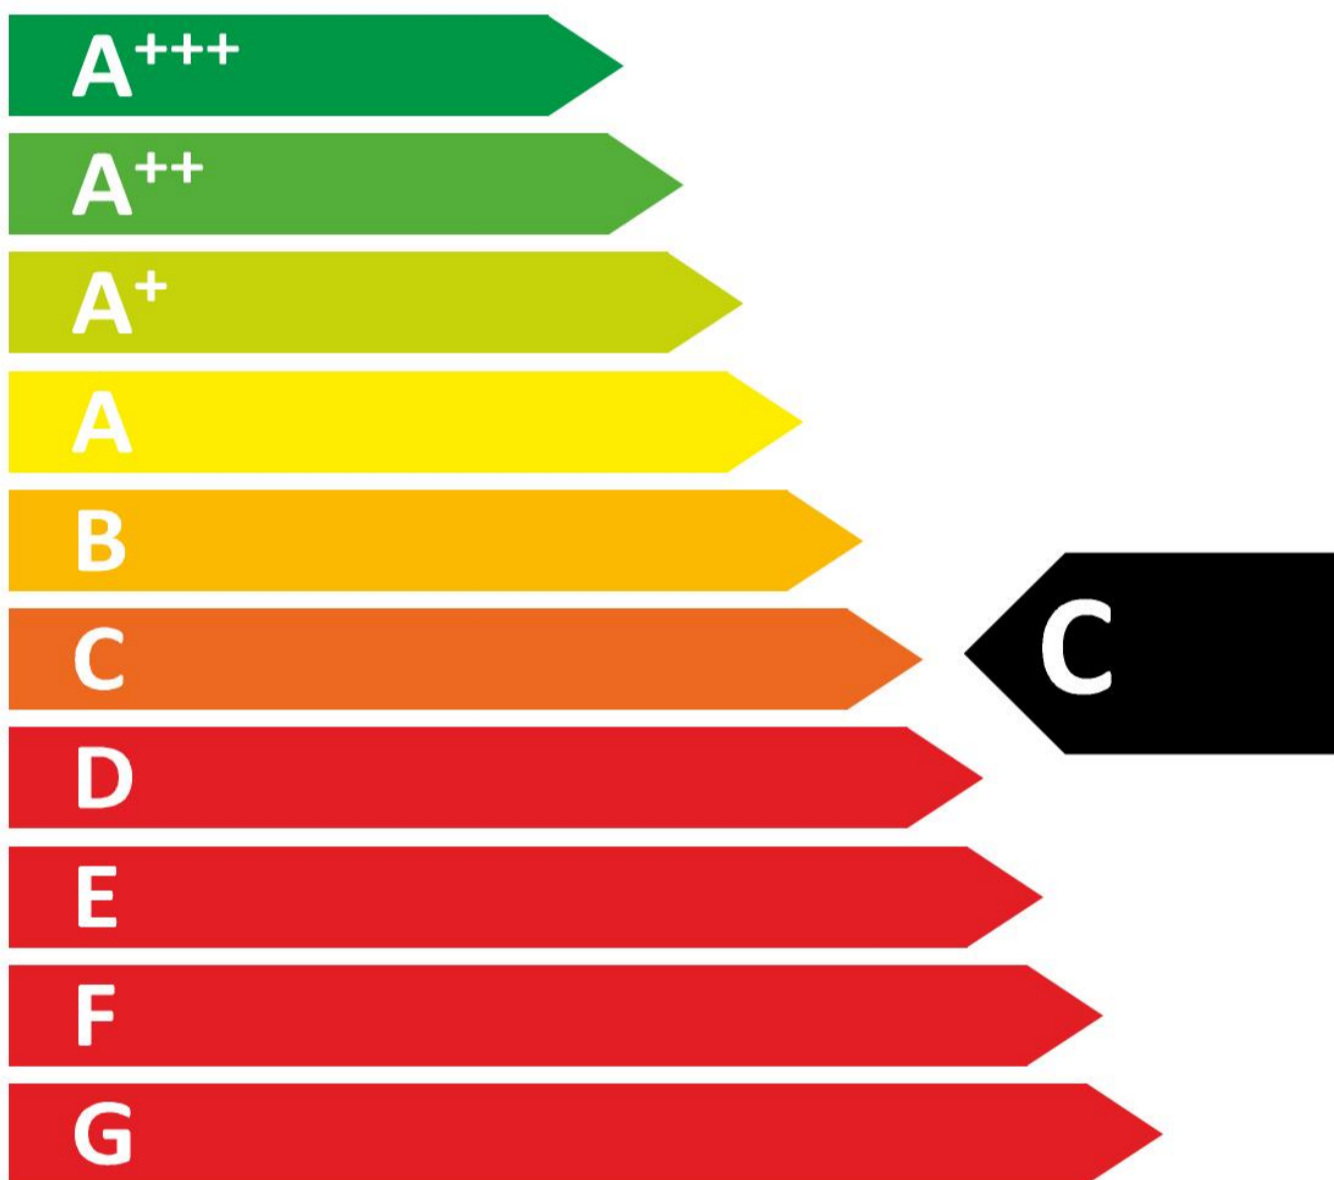

ENERG
енергия · ενεργεια

LIEBHERR

FRFvg 6501-20

ENERGIA · ЕНЕРГИЯ · ΕΝΕΡΓΕΙΑ
ENERGIJA · ENERGY · ENERGIE
ENERGI

603
kWh/annum

479 L

- L

5
40°C-40%