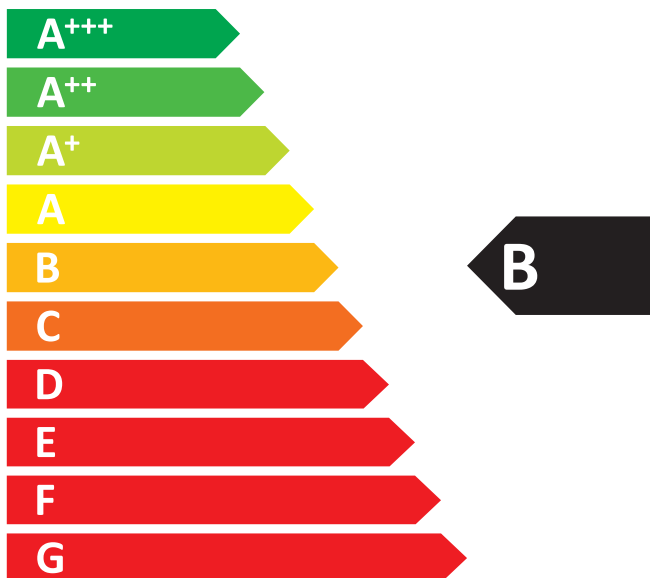

**ENERG**  
енергия · ενεργεια

**Cool Compact**

**HKMT059A-ME**

ENERGIA · ЕНЕРГИЯ · ΕΝΕΡΓΕΙΑ  
ENERGIJA · ENERGY · ENERGIE  
ENERGI

**986**  
kWh/annum

- L

**424** L

**5**  
40°C-40%